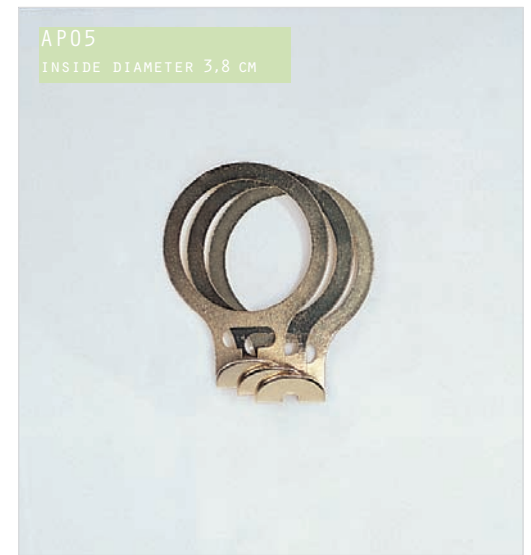

AP05
INSIDE DIAMETER 3,8 CM

ANELLO ANTIFURTO IN METALLO PER APPENDIABITI APO2
ANTI-THEFT RING FOR CLOTHES HANGER APO2
ANNEAU ANTIVOL EN MÉTAL POUR PORTEMANTEAU APO2
DIEBSTAHLSICHERUNGSRING AUS METALL FÜR KLEIDERHA-
KEN APO2
ANILLO ANTIRROBO DE METAL PARA PERCHAS APO2