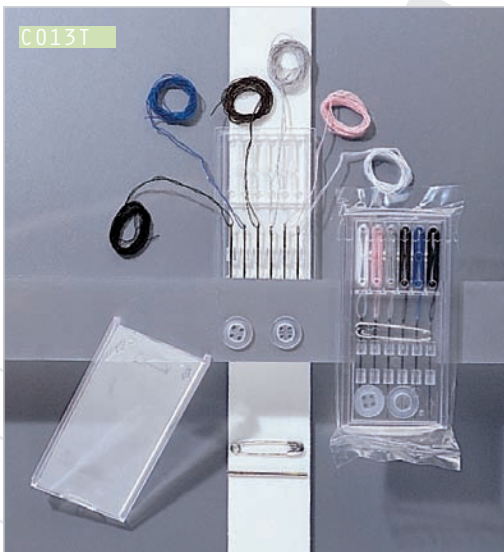

MINICUCITO A FILI PRE-INTILATI IN PLASTICA TRASPARENTE
SEWING-KIT PRE-THREADED IN TRANSPARENT PLASTIC CASE
SET COUTURE AVEC FILS PRÉ-ENFILÉS EN ÉTUI PLASTIQUE TRANSPARENT
MINIHAHSET MIT EINGEFÄDELTEM GARN
MINI SET DE COSTURA CON HILOS PREENHEBRADOS REALIZADO EN PLÁSTICO TRANSPARENTE